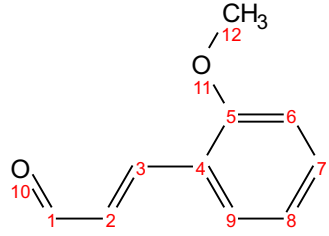

1504-74-1
STANDARD 1H OBSERVE

9.70
9.68
9.68

7.86
7.82
7.56
7.56
7.54
7.54
7.42
7.41
7.41
7.40
7.02
7.00
7.00
7.00
6.96
6.96
6.94
6.94
6.82
6.80
6.78
6.76

3.91

1.24

-0.00